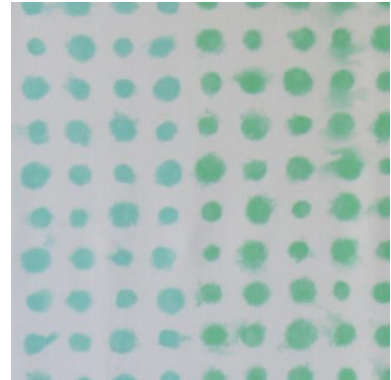

# Farben Pillow

taupe

türkis

weiß

marineblau

## Designers Guild

palasari cobalt

palasari moss

amlapura aqua

amlapura graphite

amlapura moss

chinoiserie flower