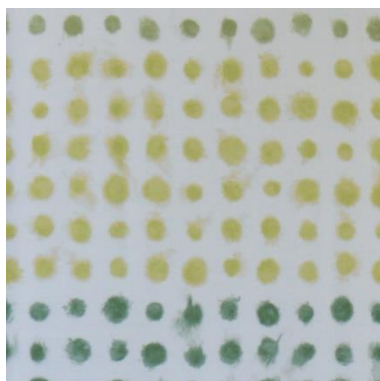

# Farben Pillow

taupe

türkis

weiß

marineblau

## Designers Guild

palasari cobalt

palasari moss

amlapura aqua

amlapura graphite

amlapura moss

chinoiserie flower