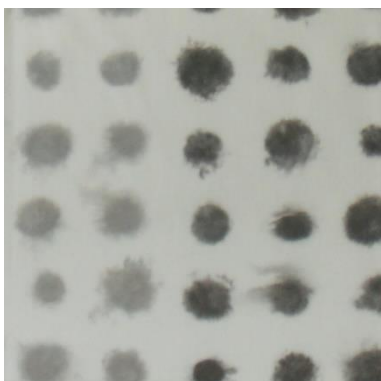

# Farben Pillow

taupe

türkis

weiß

marineblau

## Designers Guild

palasari cobalt

palasari moss

amlapura aqua

amlapura graphite

amlapura moss

chinoiserie flower