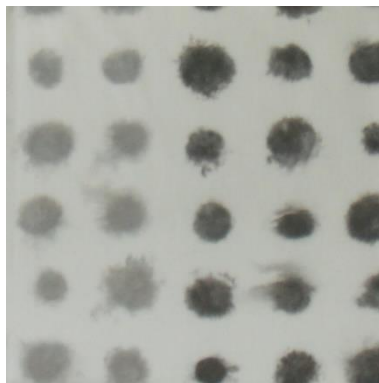

Farben Fat Auflage

weiß

schwarz

hellgrau

aqua

taupe

amlapura moss

amlapura aqua

amlapura graphite