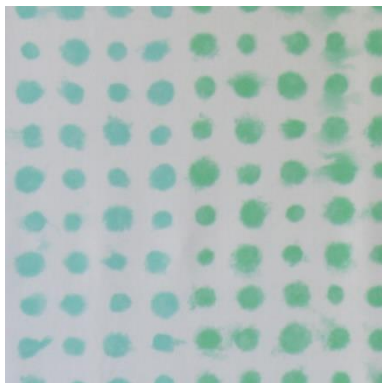

Farben Fat Auflage

weiß

schwarz

hellgrau

aqua

taupe

amlapura moss

amlapura aqua

amlapura graphite