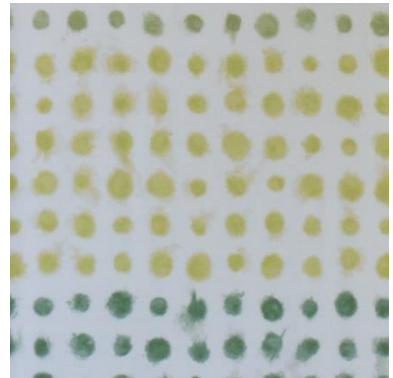

Farben Fat Auflage

weiß

schwarz

hellgrau

aqua

taupe

amlapura moss

amlapura aqua

amlapura graphite