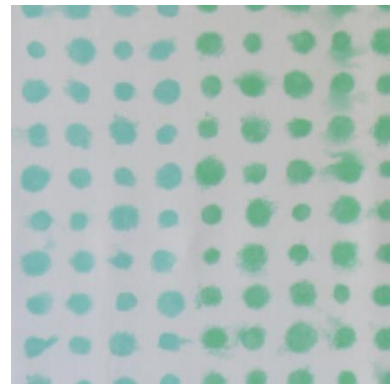

Farben Boxkissen

taupe

türkis

weiß

marineblau

Designers Guild

palasari cobalt

palasari moss

amlapura aqua

amlapura graphite

amlapura moss

chinoiserie flower