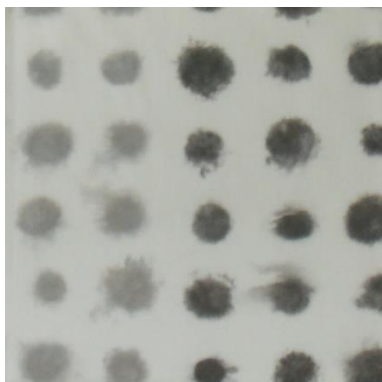

Farben Boxkissen

taupe

türkis

weiß

marineblau

Designers Guild

palasari cobalt

palasari moss

amlapura aqua

amlapura graphite

amlapura moss

chinoiserie flower