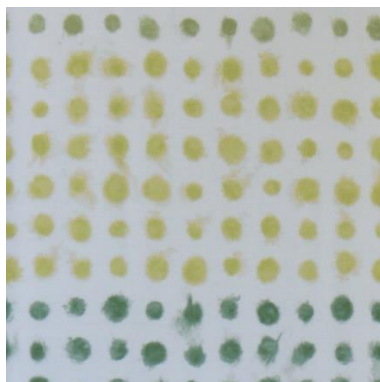

Farben Boxkissen

taupe

türkis

weiß

marineblau

Designers Guild

palasari cobalt

palasari moss

amlapura aqua

amlapura graphite

amlapura moss

chinoiserie flower