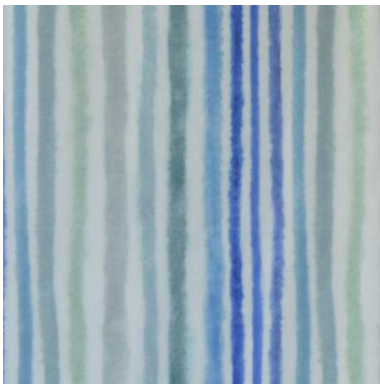

Farben Boxkissen

taupe

türkis

weiß

marineblau

Designers Guild

palasari cobalt

palasari moss

amlapura aqua

amlapura graphite

amlapura moss

chinoiserie flower